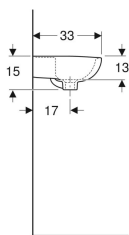

Lavamani Geberit Colibrì

Figura di esempio

Dati tecnici

Materiale

Vetrochina

No. art.	Colore / superficie	Foro rubinetteria	Trooppieno	B	H	T	
500.911.00.1	Bianco / Lucido	Centrale	Visibile	40 cm	15 cm	33 cm	Nuovo