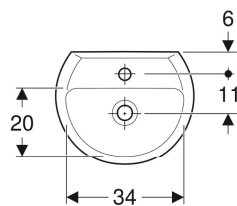

Lavamani Geberit Colibrì

Figura di esempio

Dati tecnici

Materiale

Vetrochina

No. art.	Colore / superficie	Foro rubinetteria	Trooppieno	B	H	T	
500.911.00.1	Bianco / Lucido	Centrale	Visibile	40 cm	15 cm	33 cm	Nuovo