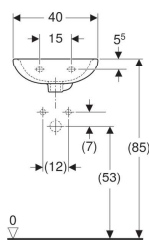

Lavamani Geberit Colibrì

Figura di esempio

Dati tecnici

Materiale

Vetrochina

No. art.	Colore / superficie	Foro rubinetteria	Trooppieno	B	H	T	
500.911.00.1	Bianco / Lucido	Centrale	Visibile	40 cm	15 cm	33 cm	Nuovo